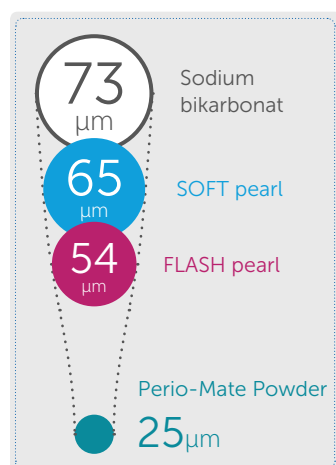

Perio-Mate Powder SUBGINGIVÁLNÍ ČISTÍCÍ PRÁŠEK

- Rozpustný ve vodě
- Prášek na bázi glycinu
- Shodné účinky s erythritolem
- Možno použít i supragingiválně
- Nehrudkuje a neucpává pískovač