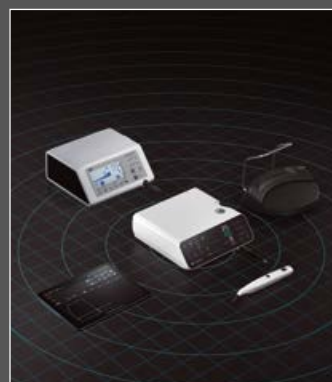

8 Bezdrátový nožní ovladač
a propojení s VarioSurg3,
iPad a Osseo 100+