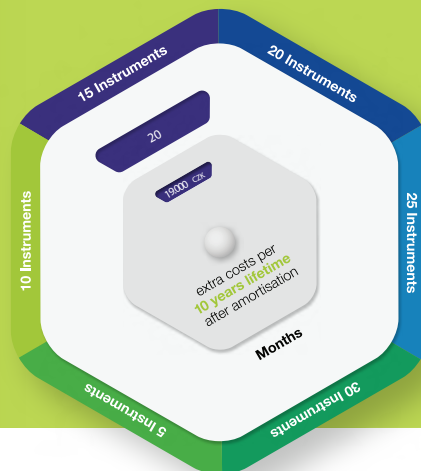

Balíček automatická údržba

- › Assistina One
- › Modré světelné kolénko WG-56 LT
- › Červené světelné kolénko WG-56 LT

CZK 62.360

—109.293 CZK—