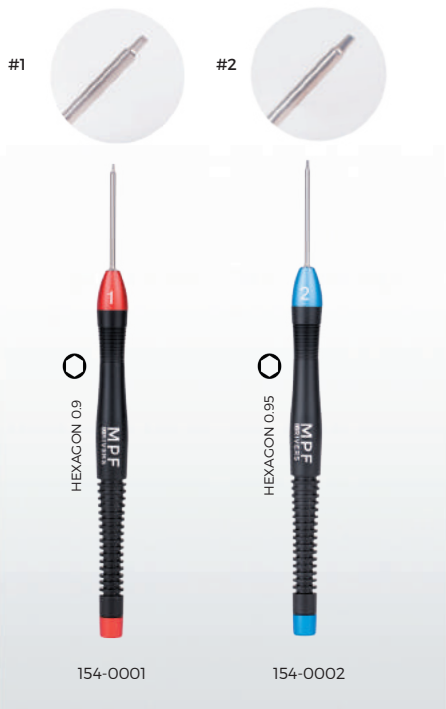

Scissors

160-0016

Decimal Caliper

160-0017

Alcohol Burner

160-0018

Alcohol Torch

160-0019

Plaster Bowl

160-0020

Silicone Bowls

160-0021

154-0000 #KIT

MPF Implant Drivers

M.P.F Brush Co. Cyprus L.T.D

email: info@mpfbrush.com