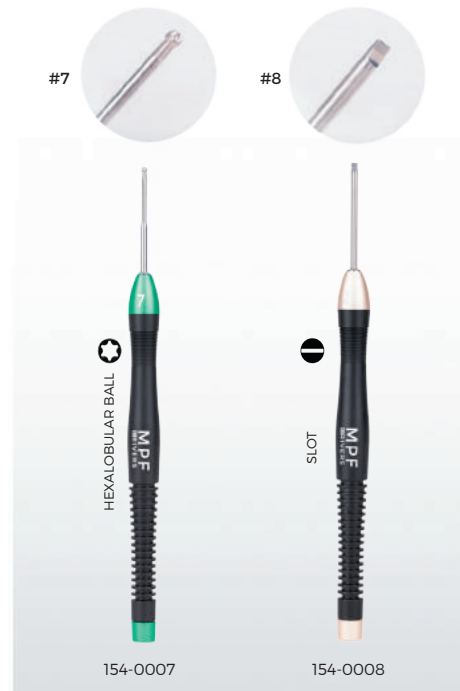

Scissors

160-0016

Decimal Caliper

160-0017

Alcohol Burner

160-0018

Alcohol Torch

160-0019

Plaster Bowl

160-0020

Silicone Bowls

160-0021

154-0000 #KIT

MPF Implant Drivers

M.P.F Brush Co. Cyprus L.T.D

email: info@mpfbrush.com